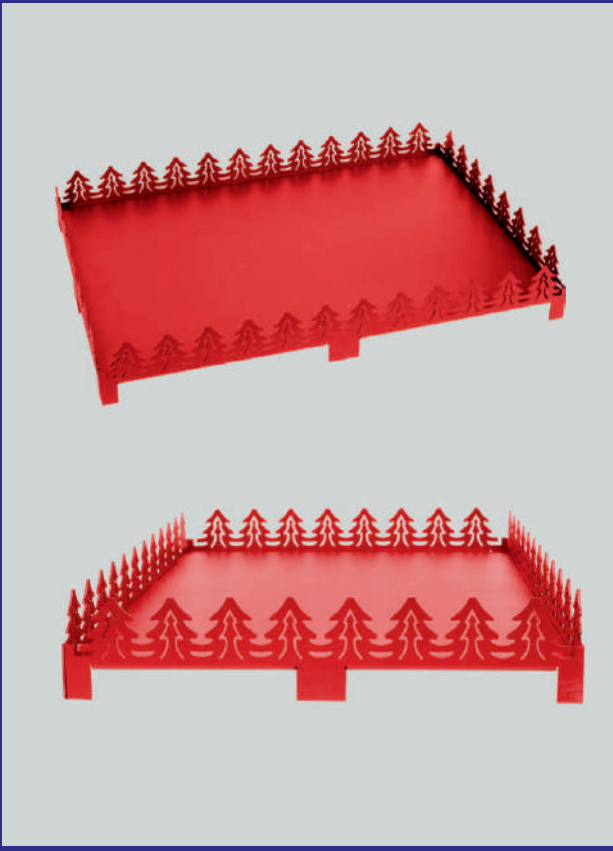

Şömine Alt Tablası

Ürün Kodu : N000006

ÜRÜN ÖLÇÜLERİ

- Genişlik 90 CM
- En 60 CM
- Yükseklik 11 CM

Şömine Küçük Alt Tablası

Ürün Kodu: N000017

ÜRÜN ÖLÇÜLERİ

- Genişlik 60 CM
- Yükseklik 11 CM
- En 60 CM