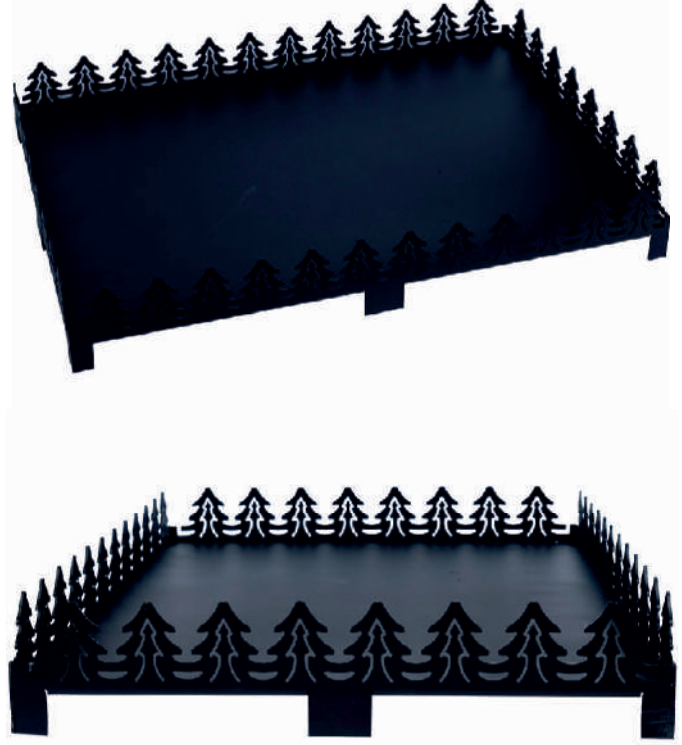

Şömine Alt Tablası

Ürün Kodu : N000006

ÜRÜN ÖLÇÜLERİ

- Genişlik 90 CM
- En 60 CM
- Yükseklik 11 CM

Şömine Küçük Alt Tablası

Ürün Kodu: N000017

ÜRÜN ÖLÇÜLERİ

- Genişlik 60 CM
- Yükseklik 11 CM
- En 60 CM