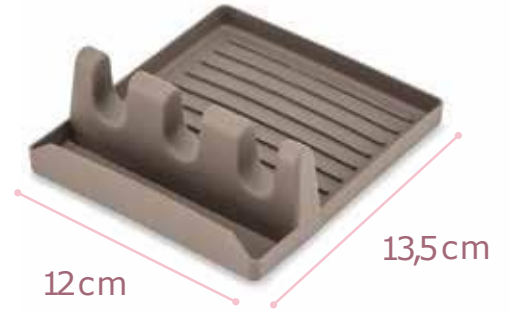

## Kepçe Altlığı

Bucket Stand

Kod / Code: 00742

Ürün Ölçüsü / Product Size: 12x 13,5cm

Koli Adedi / Box Pcs: 48 Adet / Pcs

Koli m7 / Box m7: 0,0450

Renkler / Colours:

Ürün Kodu: 00750