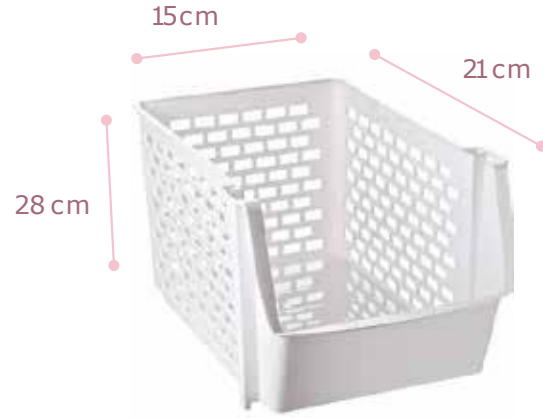

Katlı Düzenleyici

Tier Organizer

Kod / Code: 00725

Ürün Ölçüsü / Product Size: 21 x 15 x 28 cm

Koli Adedi / Box Pcs: 24 Adet / Pcs

Koli m7 / Box m7: 0,085

Renkler / Colours: