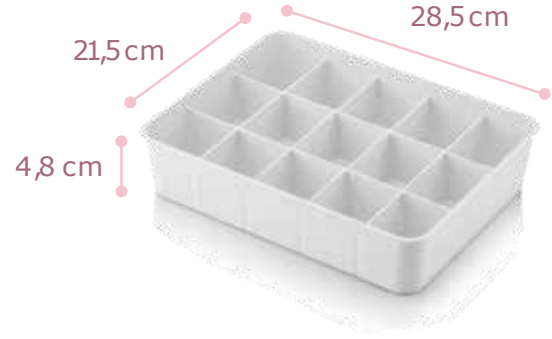

15 Bölmeli Organizer

15 Compartment Organizer

Kod / Code: 00722

Ürün Ölçüsü / Product Size: 21,5x 28,5x 4,8 cm

Koli Adedi / Box Pcs: 24 Adet / Pcs

Koli m7 / Box m7: 0,0910

Renkler / Colours: