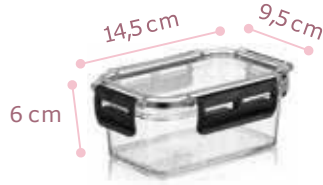

## 375 ml. Chef Box

Rectangular Chef Box 375 ml.

Kod / Code: 00798

Ürün Ölçüsü / Product Size: 14,5 x 9,5 x 6 cm

Koli Adedi / Box Pcs: 24 Adet / Pcs

Koli m7 / Box m7: 0,0140

Renkler / Colours:

## 900 ml. Chef Box

Rectangular Chef Box 900 ml.

Kod / Code: 00799

Ürün Ölçüsü / Product Size: 18 x 12,5 x 7 cm

Koli Adedi / Box Pcs: 24 Adet / Pcs

Koli m7 / Box m7: 0,0420

Renkler / Colours: