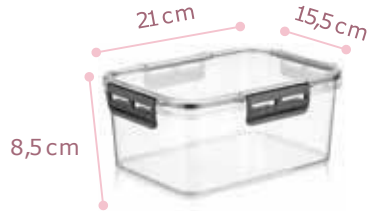

## 900 ml. Chef Box

Rectangular Chef Box 900 ml.

Kod / Code: 00799

Ürün Ölçüsü / Product Size: 18 x 12,5 x 7 cm

Koli Adedi / Box Pcs: 24 Adet / Pcs

Koli m7 / Box m7: 0,0420

Renkler / Colours:

## 1700 ml. Chef Box

Rectangular Chef Box 1700 ml.

Kod / Code: 00800

Ürün Ölçüsü / Product Size: 21 x 15,5 x 8,5 cm

Koli Adedi / Box Pcs: 12 Adet / Pcs

Koli m7 / Box m7: 0,0725

Renkler / Colours:

**SIZDIRMAZ**  
AIRTIGHT