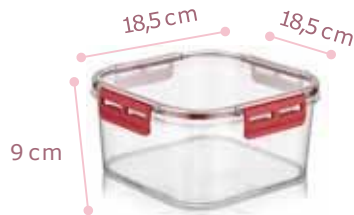

## 1800 ml. Chef Box

Square Chef Box 1800 ml.

Kod / Code: 00796

Ürün Ölçüsü / Product Size: 18,5x 18,5x 9 cm

Koli Adedi / Box Pcs: 12 Adet / Pcs

Koli m7 / Box m7: 0,0795

Renkler / Colours:

**SIZDIRMAZ**  
AIRTIGHT