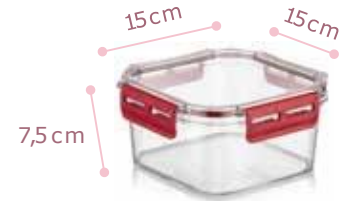

## 900 ml. Chef Box

Square Chef Box 900 ml.

Kod / Code: 00795

Ürün Ölçüsü / Product Size: 15x 15x 7,5 cm

Koli Adedi / Box Pcs: 24 Adet / Pcs

Koli m7 / Box m7: 0,0440

Renkler / Colours: